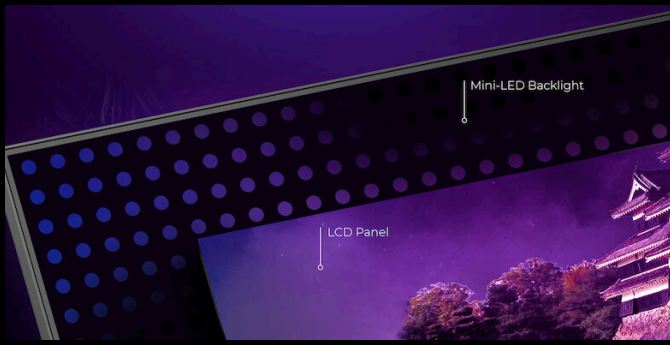

AGON
BY AOC

IMBATIBLE

POWERED BY

AG344UXM

GAME MODE

G-MENU

SPEAKERS

La experiencia de juego de lujo definitiva. El AG344UXM es el primer monitor MiniLED 21:9 del mundo. El USB-C, el concentrador USB y el KVM integrados hacen que este monitor sea perfecto para jugar, teletrabajar y transmitir en vivo. Alcanza los máximos estándares con 170 HZ, pantalla con revestimiento antirreflejos y tiempo de respuesta de 1 ms GTG. El certificado VESA HDR1000 y el espacio de escritorio ilimitado garantizan videojuegos totalmente inmersivos y productividad en el teletrabajo.

Personaliza tu experiencia RGB a través de nuestro software AOC G-Menu y ajusta el ángulo del monitor a tus necesidades con la función integrada de ajuste de inclinación, giro y altura.

- Resolución Wide QHD (WQHD)
- MiniLed
- 170Hz Tasa de Refresco
- 1ms tiempo de respuesta GTG - Grey-to-Grey
- Bajo retraso de entrada
- RGB LIGHT FX

WQHD 3440 x

MINILED

Gracias a la tecnología Mini-LED incorporada, este modelo combina el mayor brillo, la mejor calidad de imagen y la mejor uniformidad sin dejar de ser más fino que los monitores con LED convencionales. Los 50 tonos de gris que adelgazan la inmersión se borran, proporcionando una verdadera oscuridad y halos más pequeños