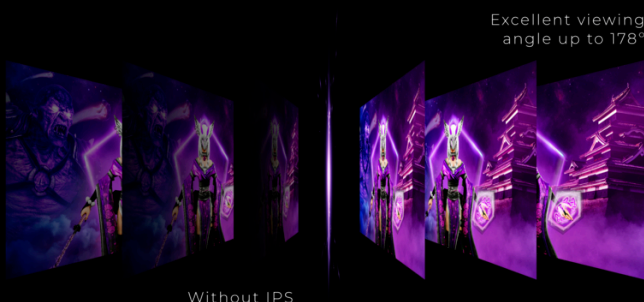

1MS ВРЕМЯ ОТКЛИКА GTG — ПЕРЕКЛЮЧЕНИЕ МЕЖДУ ОТТЕНКАМИ СЕРОГО

GtG — сокращение, которое означает «от серого к серому». Эта характеристика представляет собой время, которое необходимо одному пикселю для переключения с одного уровня серого к следующему. В компьютерных играх на счету каждая миллисекунда, так как от нее может зависеть попадание или промах. Быстрое время отклика также устраняет эффект ореола и размытие изображения при движении.

МИНИМУМ РАМОК ДЛЯ НЕПРЕВЗОЙДЕННОГО БОЕВОГО ПОСТА

Расширьте свое поле зрения с несколькими мониторами. Узкие границы и безрамная конструкция обеспечивает минимум рамок для непревзойденного боевого поста.

ПАНЕЛЬ IPS

Панель IPS обеспечивает отличный обзор с реалистичными, но в то же время яркими и точными цветами. Цвета выглядят одинаково вне зависимости от угла просмотра дисплея.

ВЕЛИКОЛЕПНАЯ ЦВЕТОПЕРЕДАЧА