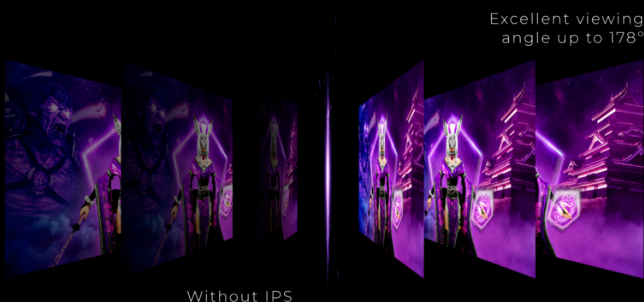

IPS-PANEL

Das IPS-Panel sorgt für ein hervorragendes Seherlebnis mit naturgetreuen, und dennoch brillanten und präzisen Farben. Die Farben wirken unabhängig vom Blickwinkel stets einheitlich.