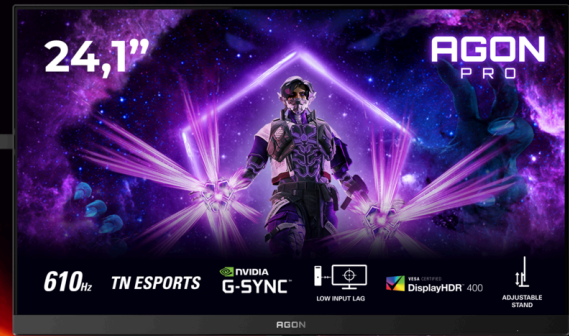

AGON
BY AOC

DEVENEZ L'ULTIME
LÉGENDE

POWERED BY
AG246FK6

Entrez dans le futur du jeu compétitif avec le moniteur AG246FK6 doté d'un taux de rafraîchissement inégalé de 610 Hz sur une dalle TN eSports pour des temps de réponse ultra-rapides et une clarté de mouvement incomparable. Avec un décalage en entrée ultra-faible, un MPRT de 0,5 ms et la technologie HDR400, chaque image est d'une netteté et d'une fluidité exceptionnelles. La connexion HDMI 2.1 assure une connectivité de nouvelle génération et le support ergonomique apporte un confort optimal pendant les longues sessions. Optimisez votre expérience de jeu grâce au logiciel G-Menu et ses réglages personnalisés. Ce moniteur est conçu pour vous offrir un avantage compétitif ultime. Êtes-vous prêt à repousser toutes les limites ?

PRO ESPORTS DESIGN

Crafted for esports pros, this AOC monitor features a sleek, low-profile base for optimal mouse and keyboard space. Its 3-sided borderless design supports seamless multi-monitor setups, with an ergonomic stand offering tilt, swivel, and pivot for peak performance comfort.