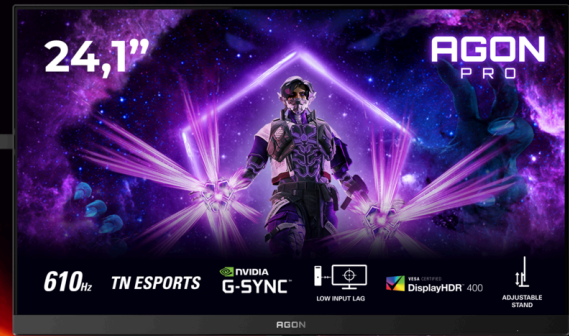

AGON
BY AOC

RYHDY LOPULLISEKSI
LEGENDAKSI

POWERED BY
AG246FK6

Astu kilpapelamisen tulevaisuuteen AG246FK6-näytöllä, jossa on TN-eSports-paneelin vertaansa vailla oleva 610 Hz:n virkistystaajuus, joka takaa huiman nopeat vasteajat ja lyömättömän selkeän liikkeen. Äärimmäisen alhaisen syöttöviiveen 0,5 ms MPRT:n ja HDR400:n ansiosta jokainen ruutu on terävä sekä sulava. HDMI 2.1 takaa seuraavan sukupolven liitettävyyden ja ergonominen jalusta lisää mukavuutta maratonpelisessioiden aikana. Paranna peliäsi G-Menu-ohjelmiston mukautettuja asetuksia hyödyntäen. Tämä monitori on rakennettu äärimmäistä kilpailuetua varten - oletko valmis rikkomaan kaikki rajat?

PRO ESPORTS DESIGN

Crafted for esports pros, this AOC monitor features a sleek, low-profile base for optimal mouse and keyboard space. Its 3-sided borderless design supports seamless multi-monitor setups, with an ergonomic stand offering tilt, swivel, and pivot for peak performance comfort.