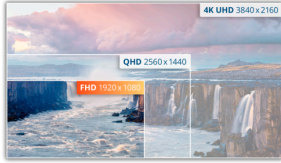

Öne çıkan özellikler

Full HD çözünürlük

Bir Blu-ray filmi tam kalitede izlemek mi yoksa yüksek çözünürlüklü oyunları keyifle oynamak mı ya da ofis uygulamalarıyla canlı metinler okumak mı istiyorsunuz? Bu monitör, 1920 x 1080 piksel Full HD çözünürlüğü sayesinde tümünü yapmanıza olanak tanır. Görüntülediğiniz şey ne olursa olsun Full HD çözünürlük sayesinde zengin detaylar üst düzey bir grafik kartı olmadan veya çok fazla sistem kaynağı tüketmeden gösterilir.