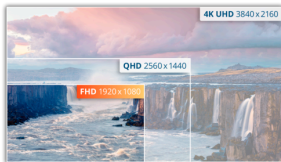

## 27" IPS Full HD -paneeli työtehon kohentamiseen kotona, mukana USB-C ja PD65W

AOC 27V5CE on kolmisivuihen kehuksetön näyttö, jossa on 27 tuuman IPS-paneeli Full HD -tarkkuudella upeaa katselukokemusta varten. Työtehoasi ovat valmiina kohentamaan USB-C, jossa on 65 wattiin nouseva Power Delivery, 4 USB-porttia ja HDMI.

### FHD Resoluutio

Haluatko katsella ensiluokkaista Blu-ray-elokuvaa tai pelata pelejä korkealla resoluutiolla tai lukea toimistosovelluksilla tarkkaa tekstiä? Tämä monitori on suunniteltu sitä varten, sillä se tarjoaa 1920 x 1080 pikselin Full HD -resoluution. Katselipa sitten mitä tahansa, Full HD mahdollistaa sen tarkan näytön ilman korkealuokkaista grafiikkakorttia tai käyttämättä huomattavaa määrää järjestelmäresursseja.