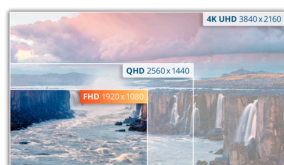

27-calowy panel IPS FHD z USB-C i PD 65 W, który podnosi wydajność oraz zapewnia wygodę użytkowania

AOC 27V5C to trójstronnie bezramkowa obudowa kryjąca 27-calowy panel IPS o rozdzielczości FHD, który zapewnia wygodną obsługę i wyjątkowe wrażenia wizualne. Uzyskaj pełne opcje łączności dzięki USB-C z funkcją Power Delivery do 65 W, 4 portom USB oraz obsłudze HDMI i DisplayPort. Dzięki funkcji Windows Hello logowanie jest łatwe i bezpieczne.

Wyróżnione

Rozdzielczość FHD

Chcesz oglądać filmy Blu-ray w doskonałej jakości, grać gry w wysokiej rozdzielczości lub czytać ostry tekst w zastosowaniach biurowych? Dzięki rozdzielczości Full HD 1920 x 1080 pikseli ten monitor Ci to umożliwi. Niezależnie od tego, co oglądasz, rozdzielczość Full HD wyświetli to z pełnym bogactwem szczegółów bez użycia karty graficznej z wyższej półki i zużycia wielu zasobów systemowych.