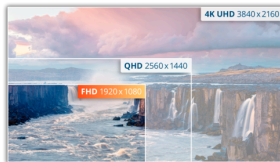

27" IPS FHD-paneel voor een hogere productiviteit met comfort, USB-C en PD65W

De AOC 27V5C is een aan drie zijden frameeloos chassis met een 27" IPS-paneel met FHD-resolutie voor een comfortabele en uitstekende kijkervaring. Ga voor volledige connectiviteitsopties met USB-C met Power Delivery tot 65 W, 4 USB-poorten, HDMI & DisplayPort-ondersteuning. Inloggen is eenvoudig en veilig dankzij Windows Hello.

Functies

FHD-resolutie

Wilt u een Blu-ray-film op volle kwaliteit bekijken, genieten van games in hoge resolutie of gestoken scherpe tekst in kantoortoepassingen lezen? Dankzij de Full HD-resolutie van 1920 x 1080 pixels, kunt u dat met deze monitor gewoon doen. Waar u ook naar kijkt, met Full HD wordt het in rijk detail weergegeven zonder dat u een high-end grafische kaart nodig hebt of veel van de hulpbronnen van uw systeem gebruikt.

IPS-paneel

Het IPS-paneel zorgt voor een uitstekende kijkervaring met levensechte, briliante en toch nauwkeurige kleuren. Kleuren zien er consistent uit, ongeacht vanuit welke hoek u naar het scherm kijkt.

ALGEMEEN	
Modelnaam	27V5C/BK
Merk	AOC
Kanaal	B2B, B2C
Productlijn	Value-line
Ontwerpfamilie	V5
Introductiedatum (verwacht)	01-06-2022
EAN	4038986180160

INFORMATIE OVER HET DISPLAY	
Schermafmeting (inch)	27,0
Schermafmeting (cm)	68,6
Plat / Gebogen	Plat
Hardheid display	3H
Behandeling paneel	Anti-reflectie (AG - Antiglare)
Pixel-pitch (mm)	0,3114
Pixels per Inch	82,0
Resolutie paneel	1920x1080
Aspect-verhouding	16:9
Paneeltype	IPS
Type achtergrondverlichting	WLED
Max Verversfrequentie	75 Hz
Responstijd GtG	4ms
Responstijd MPRT	1 ms
Statische contrastverhouding	1000:1
Dynamische contrastverhouding	20M:1
Kijkhoek (CR10)	178/178
Displaykleuren	16,7 miljoen
Brightness in nits	300 cd/m2