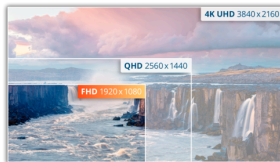

Panel IPS FHD de 27" para aumentar la productividad con comodidad, USB-C y PD65W

AOC 27V5C es un chasis sin marco de tres lados que oculta un panel IPS de 27" con resolución FHD para una visualización cómoda y excepcional. Obtenga opciones de conectividad completas con USB-C con suministro de energía de hasta 65 W, 4 puertos USB, compatibilidad con HDMI y DisplayPort. Iniciar sesión es fácil y seguro gracias a Windows Hello.

Características

Resolución Full HD

¿Quieres ver una película en Blu-Ray a calidad total, disfrutar los juegos en alta resolución o leer texto nítido en aplicaciones de oficina? Gracias a su resolución Full HD de 1920 x 1080 píxeles, este monitor le permite hacer exactamente eso. No importa lo que esté viendo, con FULL HD se mostrará con mucho detalle sin necesidad de una tarjeta gráfica de alta gama o consumir muchos de los recursos de su sistema.