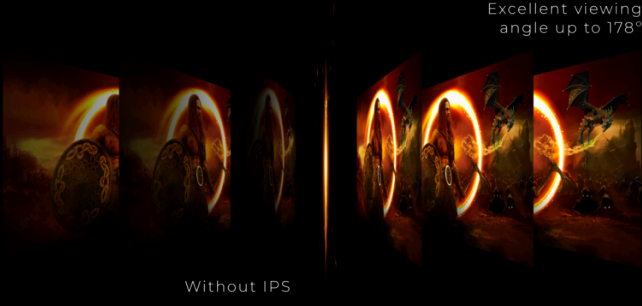

75HZ YENILEME HIZI

Daima zirvede kalın! 75 Hz yenileme hızına sahip bu ekran paneli her bir saniyede 75 kare sergiler. 75 Hz yenileme hızı, 60 Hz'de giriş seviyesindeki ekranların çoğunda sunulandan %25 daha hızlı olmanın yanı sıra, halen fiyatı uygundur ve oyuncuların rakiplerini yenmek için ihtiyaç duyacağı ekstra kareleri onlara cömertçe sunar.

IPS PANELİ

IPS paneli, gerçekçi ancak parlak ve doğru renkler ile mükemmel bir görüntüleme deneyimi sağlar. Renkler, ekrana hangi açıdan bakarsanız bakın tutarlı olsun.

YÜKSEKLİĞİ AYARLANABİLİR ALTLIK

Sizin sağlığını önemsiyoruz. Bu monitörün çalışırken, video oynatırken veya izlerken mükemmel oturma pozisyonunuzu bulmanıza yardımcı olan yükseklik ayarlama seçeneklerini sunma nedeni budur. AOC monitörünüzü ihtiyaçlarınıza göre ayarlamak, yalnızca yorgunluğu azaltmanıza ve vücudunuzu sağlıklı tutmanıza yardımcı olmaz. Sonunda, sizin ve ekibinizin, yaptığınız iş ne olursa olsun, daha iyi sonuçlar elde etmesini sağlar.

ENTEĞRE HOPARLÖRLER

Dahili hoparlörler sayesinde aileniz, dostlarınız ve iş arkadaşlarınızla kolayca haberleşebilirsiniz. Film izlerken, müzik dinlerken ve oyun oynarken harici hoparlör bağlamaya gerek duymadan yüksek kaliteli ses sisteminin keyfini çıkarın.

DÜŞÜK GİRDİ GECİKMESİ

AOC Düşük Girdi Gecikmesi moduna geçerek reflekslerinizi serbest bırakın. Grafik sorunlarını unutun: Bu mod, monitör bağlantısını ham yanıt süresini iyileştirecek şekilde tekrar kurarak el tetikte bekleyişe son noktayı koyuyor.