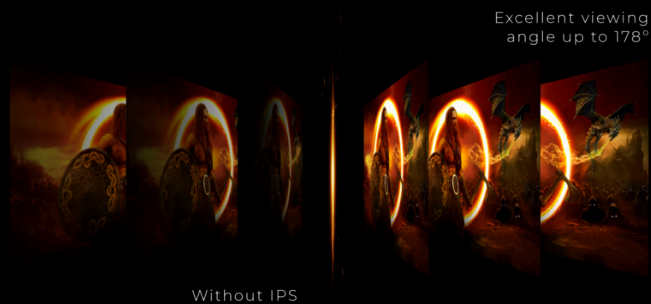

AGON
BY AOC

РАСКРОЙТЕ СВОЙ
ПОТЕНЦИАЛ

POWERED BY

27G2U5/BK

Идеальный компаньон для повседневных игр на 27-дюймовом дисплее с частотой обновления 75 Гц, временем отклика MPRT 1 мс и FreeSync. Наслаждайтесь насыщенными, яркими и точными цветами благодаря IPS-панели монитора.

Расширьте свое поле обзора с несколькими мониторами. Узкие границы и безрамная конструкция обеспечивает минимум рамок для непревзойденного боевого поста.

ПАНЕЛЬ IPS

Панель IPS обеспечивает отличный обзор с реалистичными, но в то же время яркими и точными цветами. Цвета выглядят одинаково вне зависимости от угла просмотра дисплея.