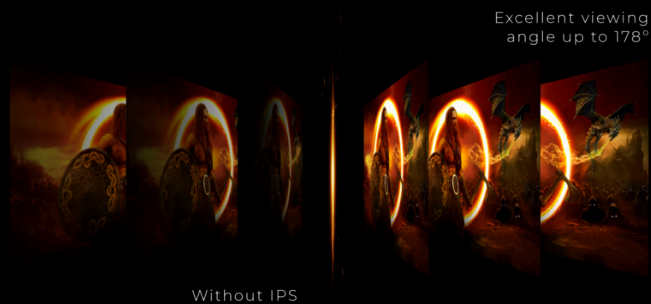

AGON
BY AOC

LIBERTE O SEU
POTENCIAL

POWERED BY

27G2U5/BK

LOW INPUT LAG

3 SIDED
FRAMELESS

IPS WIDE VIEW

Companheiro perfeito para jogos casuais num ecrã de 27", com taxa de atualização de 75 Hz, tempo de resposta MPRT de 1 ms e FreeSync. Desfrute de cores ricas, vívidas e precisas no painel IPS do monitor.

PAINEL IPS

O painel IPS assegura uma excelente experiência de visualização com cores realistas, mas brilhantes e precisas. As cores parecem consistentes, independentemente do ângulo a partir do qual olha para o ecrã

GERAL		MOSTRAR INFORMAÇÃO		FUNCIONALIDADES DO VÍDEO	
Nome do modelo	27G2U5/BK	Tamanho do ecrã (polegadas)	27,0	Tecnologia de sincronização (VRR)	Freesync
Canal	Gaming	Tamanho do ecrã (cm)	68,58	Tecnologia Blue Light	Low Blue Light
Linha de produtos	AOC Gaming	Plano/Curvo	Flat	Isento de cintilação	Flicker Free
Família do design	G2	Resistência do ecrã	3H	INFORMAÇÕES SOBRE A ARMAÇÃO	
Data de lançamento (ETA)	31/10/2019	Tom de píxeis (mm)	0,2745	Cor do aro (frontal)	Black, Red
EAN	4038986187091	Resolução do painel	1920x1080	Cor da armação (verso)	Black, Red
		Rácio de aspeto	16:9	Acabamento da armação (verso)	Texture
		Tipo de painel	IPS	Suporte amovível	Sim
		Tipo de luz de fundo	WLED	Intensidade da coluna	2 W x 2
		Max Velocidade de atualização	75 Hz	Cabo de segurança Kensington	Sim
		Tempo de resposta GTG	4 ms	Montagem de parede VESA	100x100
		Tempo de resposta MPRT	1 ms	ERGONOMIA	
		Rácio de contraste-estática	1000:1	Inclinação	3,5/21,5
		Rácio de contraste dinâmico	20M:1	Ajuste da altura (mm)	130mm
		Ângulo de visão (CR10)	178/178	Rotativo	-30/30
		Cores do ecrã	16.7 Million	Pivô	Yes
		Brightness in nits	250 cd/m2	FUNCIONALIDADES PARA GAMING	
				Estilo de gaming	Shooters, MMORPG, Action, RTS, FPS (eSports), Beat'm up
				Modo de jogo	RTS, FPS, Racing, Gamer 1, Gamer 2, Off
				Conveniência de gaming	G-menu