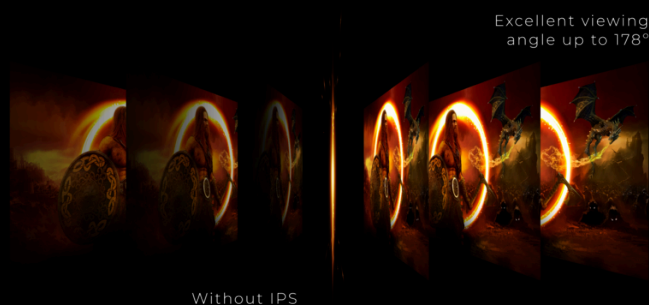

AGON
BY AOC

UWOLNIJ SWÓJ
POTENCJAŁ

POWERED BY

27G2U5/BK

Doskonały towarzysz gry na ekranie o przekątnej 27" o współczynniku odświeżania na poziomie 75 Hz, czasie reakcji MPRT wynoszącym 1 ms oraz obsługujący funkcję FreeSync. Poznaj bogate, żywe i wiernie odwzorowane kolory na ekranie IPS.

OGRANICZENIE ODWRACANIA UWAGI PRZEZ RAMKI DO MINIMUM POZWALA UTWORZYĆ NAJLEPSZE STANOWISKO BOJOWE

Poszerz swoje pole widzenia, korzystając z wielu monitorów jednocześnie. Wąska krawędź i konstrukcja bezramkowa zapewnia ograniczenie odwracania uwagi przez ramki do minimum i pozwala utworzyć najlepsze stanowisko bojowe.

MATRYCA IPS

Matryca IPS gwarantuje doskonałe wrażenia z oglądania dzięki realistycznym, choć wyraźnym i precyzyjnie odwzorowanym barwom. Spójność wyświetlania barw jest zapewniona niezależnie od kąta, pod jakim patrzy się na ekran.