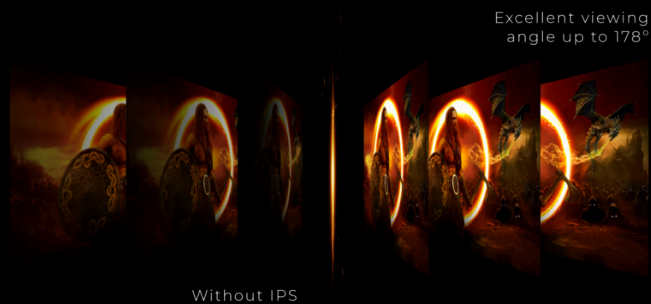

AGON
BY AOC

SLIPP LØS
POTENSIALET DITT

POWERED BY
27G2U5/BK

Perfekt følgesvenn for casual gaming på en 27" skjerm med en oppdateringsfrekvens på 75 Hz, 1 ms MPRT responstid og FreeSync. Opplev rike, levende og nøyaktige farger på skjermens IPS-panel.

- **Minimal rammedistraksjon for den ultimate stridsstasjonen**
- **IPS panelet**
- **75Hz oppfriskningsfrekvens**
- **Høydejusterbart stativ**
- **Integrerte høyttalere**
- **Lav inndataforsinkelse**

MINIMAL RAMMEDISTRAKSJON FOR DEN ULTIMATE STRIDSSTASJONEN

Utvid oversikten med flere skjermer i oppsettet. Den smale marginen og det rammeløse designet gir minimal rammedistraksjon for den ultimate stridsstasjonen.