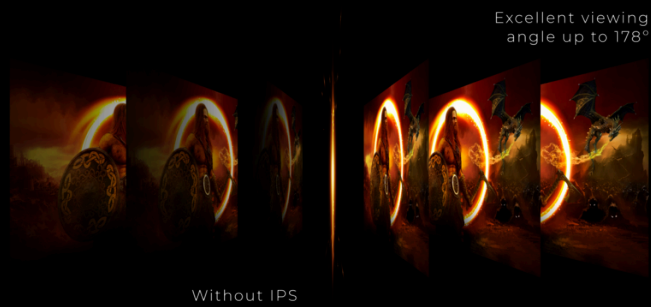

AGON
BY AOC

ONTPLOOI JE
POTENTIEEL

POWERED BY

27G2U5/BK

LOW INPUT LAG

3 SIDED
FRAMELESS

IPS WIDE VIEW

Perfekte metgezel voor casual gaming op een 27-inch display, met 75 Hz verversingsfrequentie, 1 ms MPRT-responstijd en FreeSync. Ervaar rijke, levendige en levensechte kleuren op het IPS-paneel van deze monitor.

MINIMALE AFLEIDING DOOR HET FRAME VOOR HET ULTIEME GEVECHTSSTATION

Vergroot uw zicht met meerdere monitoren. De dunne randen van het randloze ontwerp zorgen voor minimale afleiding en het ultieme gevechtsstation.

IPS-PANEEL

Het IPS-paneel zorgt voor een uitstekende kijkervaring met levensechte, briljante en toch nauwkeurige kleuren. Kleuren zien er consistent uit, ongeacht vanuit welke hoek u naar het scherm kijkt.

ALGEMEEN

Modelnaam	27G2U5/BK
Kanaal	Gaming
Productlijn	AOC Gaming
Ontwerpfamilie	G2
Introductiedatum (verwacht)	31-10-2019
EAN	4038986187091

INFORMATIE OVER HET DISPLAY

Schermafmeting (inch)	27,0
Schermafmeting (cm)	68,58
Plat / Gebogen	Plat
Hardheid display	3H
Pixel-pitch (mm)	0,2745
Resolutie paneel	1920x1080
Aspect-verhouding	16:9
Paneeltype	IPS
Type achtergrondverlichting	WLED
Max Verversfrequentie	75 Hz
Responstijd GtG	4ms
Responstijd MPRT	1 ms
Statische contrastverhouding	1000:1
Dynamische contrastverhouding	20M:1
Kijkhoek (CR10)	178/178
Displaykleuren	16,7 miljoen
Brightness in nits	250 cd/m2