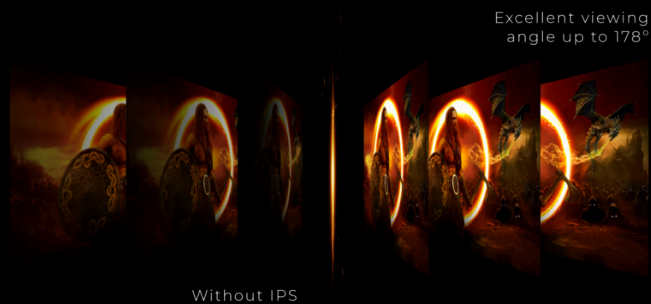

PANELLO IPS

Il pannello IPS garantisce un'esperienza visiva eccezionale, con colori realistici e brillanti. Inoltre, i colori non variano a seconda dell'angolo di visuale.

75HZ FREQUENZA DI AGGIORNAMENTO

Ottenete il miglior vantaggio su tutti gli avversari! Con una frequenza di aggiornamento di 75 Hz, il pannello del display riproduce 75 fotogrammi al secondo. Una frequenza di aggiornamento di 75 Hz è il 25% maggiore rispetto a quella offerta dalla maggior parte dei display di livello base con una frequenza di aggiornamento di 60 Hz, ma è comunque abbordabile dal punto di vista economico e offre quei fotogrammi in più di cui i giocatori hanno bisogno per sconfiggere gli avversari.