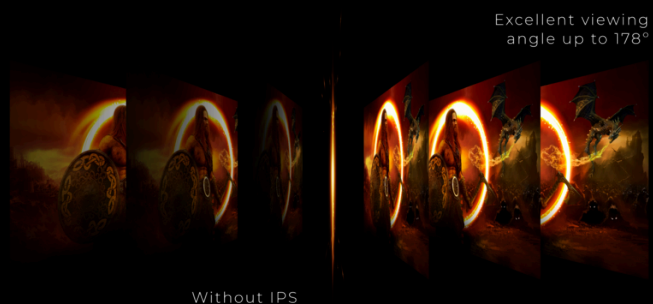

IPS PANNEAU

La dalle IPS assure un excellent confort visuel grâce à des couleurs à la fois fidèles et éclatantes et à des contours précis. Les couleurs sont identiques quel que soit l'angle de vision de l'écran.

75HZ FRÉQUENCE DE RAFFRAÎCHISSEMENT

Passez au niveau supérieur ! Avec une fréquence de rafraîchissement de 75 Hz, la dalle diffuse 75 images par seconde. La fréquence de rafraîchissement de 75 Hz est une fréquence 25% plus rapide que la fréquence de 60 Hz que propose la plupart des écrans d'entrée de gamme, tout en restant abordable et en permettant d'obtenir ces images supplémentaires dont ont besoin les joueurs pour battre leurs adversaires.