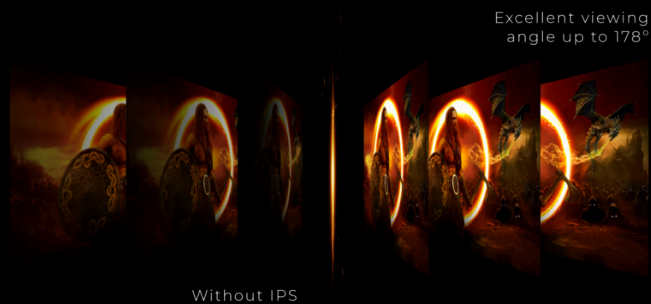

**AGON**  
BY AOC

HYÖDYNÄ KOKO  
POTENTIAALISI

POWERED BY

**27G2U5/BK**

Täydellinen 27 tuuman näyttö satunnaisille pelaajille, tarjoaa 75 Hz:n virkistystaajuuden, 1 ms:n liikkuvan kuvan vasteajan (MPRT) sekä FreeSync-tuen. Monitorin IPS-paneeli tarjoaa rikkaat, kirkkaat ja tarkat värit.

## KEHYKSEN MINIMAALINEN HÄIRIÖ ENSILUOKKAISTA PELIASEMAA VARTEN

Laajenna näkymääsi useammalla monitorilla. Kapea reuna ja kehyksetön muotoilu tarjoavat minimaalisen häiriön ensiluokkaista peliasemaa varten.