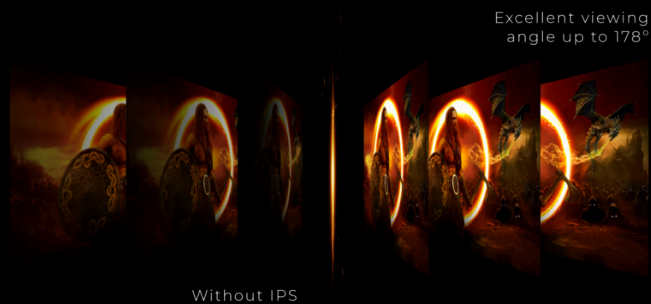

PANEL IPS

El panel IPS garantiza una excelente experiencia de visión con colores realistas, fieles y brillantes. Los colores muestran un aspecto coherente desde cualquier ángulo que se mire a la pantalla.

75HZ TASA DE REFRESCO

¡Consigue ventaja extra! Con una frecuencia de actualización de 75 Hz, el panel de visualización traza 75 fotogramas por segundo. La frecuencia de actualización de 75 Hz es un 25 % más rápida que la ofrecida en la mayoría de las pantallas de iniciación de 60 Hz, pero sigue siendo asequible y aporta esos fotogramas extra que los jugadores necesitan para batir a sus oponentes.

PIE CON ALTURA AJUSTABLE

Nos importa su bienestar. Por eso, este monitor ofrece opciones de ajuste de altura, que le ayudará a encontrar la postura perfecta mientras trabaja, juega o ve vídeos. Adaptar su monitor AOC a sus necesidades no sólo le ayuda a reducir la fatiga y a mantenerse sano. Al final, le permite a usted y a su equipo conseguir mejores resultados en lo que sea que esté haciendo.

ALTAVOCES INTEGRADOS

Los altavoces integrados facilitan el disfrute con la familia, amigos y colegas. Para películas, música, juegos y mucho más, disfrutarás de audio de calidad sin el problema de conectar altavoces externos.

BAJO RETRASO DE ENTRADA

Potencia tus reflejos cambiando al modo Bajo retraso de entrada de AOC. A cambio de renunciar a parte de la calidad gráfica, este modo configura el monitor para acelerar su tiempo de respuesta, lo que te proporciona una ventaja decisiva en torneos de disparos ultra rápidos.