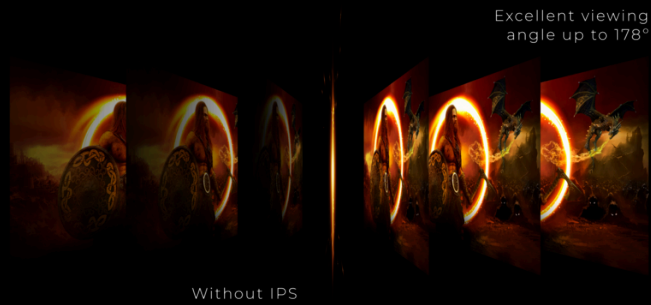

AGON
BY AOC

ENTFESSELN DEIN
POTENZIAL

POWERED BY

27G2U5/BK

Perfekter Kumpel für gelegentliches Spielen mit 27"-Display, Bildwiederholrate von 75 Hz, Reaktionszeit von 1 ms MPRT und FreeSync. Erleben Sie die reichen, lebendigen und präzisen Farben des IPS-Panels dieses Monitors.

- **Schmaler Rand für minimale Ablenkung für die ultimative Kampfstation**
- **IPS-panel**
- **75Hz Bildwiederholraten**
- **Höhenverstellbarer Ständer**
- **Integrierte Lautsprecher**
- **Low Input Lag**

SCHMALER RAND FÜR MINIMALE ABLENKUNG FÜR DIE ULTIMATIVE KAMPFSTATION

Erweitern Sie Ihren Sichtbereich durch eine Konfiguration mit mehreren Monitoren. Der schmale Rand und das rahmenlose Design sorgen für eine minimale Ablenkung und damit für die ultimative Kampfstation.

ALLGEMEIN

Modellname	27G2U5/BK
Kanal	Gaming
Produktlinie	AOC Gaming
Designfamilie	G2
Einführungsdatum (ETA)	31.10.2019
EAN	4038986187091

DISPLAYINFORMATIONEN

Bildschirmgröße (Zoll)	27,0
Bildschirmgröße (cm)	68,58
Flach / Curved	Flach
Displayhärte	3H
Pixelabstand (mm)	0,2745
Panelauflösung	1920x1080
Seitenverhältnis	16:9
Panel-Typ	IPS
Art der Hintergrundbeleuchtung	WLED
Max Bildwiederholrate	75 Hz
Reaktionszeit GtG	4ms
Reaktionszeit MPRT	1 ms
Statisches Kontrastverhältnis	1000:1
Dynamisches Kontrastverhältnis	20M:1
Betrachtungswinkel (CRI0)	178/178
Displayfarben	16,7 Millionen
Brightness in nits	250 cd/m2