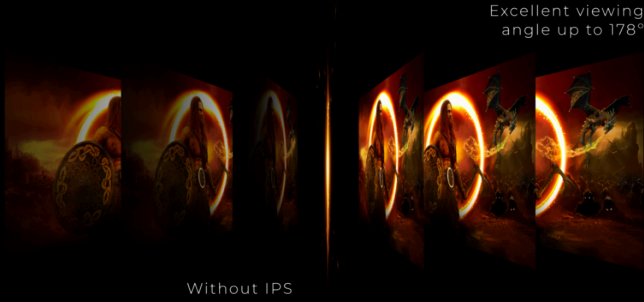

ENTEĞRE HOPARLÖRLER

Dahili hoparlörler sayesinde aileniz, dostlarınız ve iş arkadaşlarınızla kolayca haberleşebilirsiniz. Film izlerken, müzik dinlerken ve oyun oynarken harici hoparlör bağlamaya gerek duymadan yüksek kaliteli ses sisteminin keyfini çıkarın.