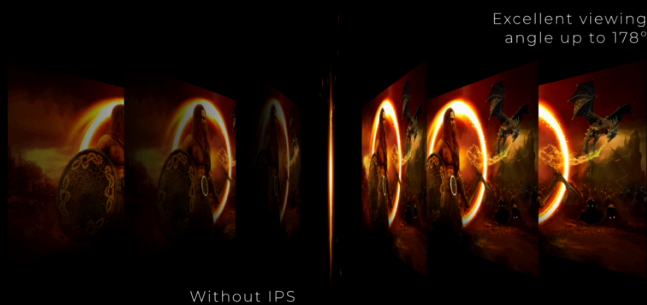

COLUNAS

As colunas incorporadas facilitam a comunicação com a família, os amigos e os colegas. Para filmes, música, jogos e muito mais, desfrutará de áudio de qualidade sem o incómodo de ligar colunas externas.