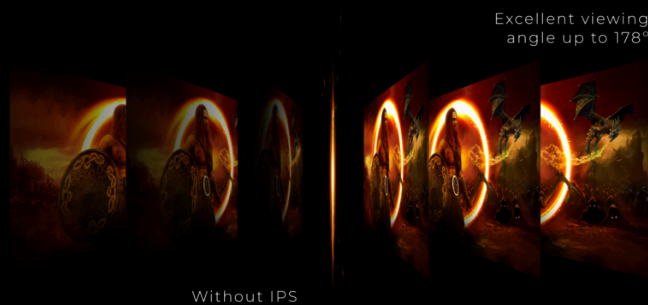

MINIMAL RAMMEDISTRAKSJON FOR DEN ULTIMATE STRIDSSTASJONEN

Utvid oversikten med flere skjermer i oppsettet. Den smale marginen og det rammeløse designet gir minimal rammedistraksjon for den ultimate stridsstasjonen.

IPS PANELET

IPS-panelet gir deg en perfekt seeropplevelse med livaktige, samt utrolige og nøyaktige farger. Fargene ser like ut uansett hvilken vinkel du ser på skjermen fra.

INTEGRERTE HØYTTALERE

Innebygde høyttalere gjør det lett å holde kontakten med familien, venner og kolleger. For filmer, spill og mer, du vil ha glede av samme lyd-kvalitet uten bryet med å måtte koble til eksterne høyttalere.