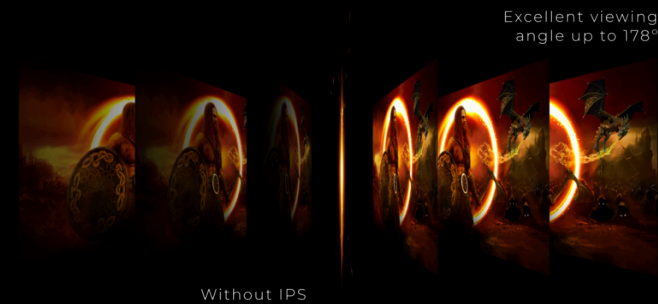

MINIMALE AFLEIDING DOOR HET FRAME VOOR HET ULTIEME GEVECHTSSTATION

Vergroot uw zicht met meerdere monitoren. De dunne randen van het randloze ontwerp zorgen voor minimale afleiding en het ultieme gevechtsstation.

144HZ

VERVERSINGSFREQUENTIE

Rust uzelf uit met tweemaal de framefrequentie van andere monitors en zeg beeld haperingen en vage bewegingen vaarwel. Met een verversingsfrequentie van 144Hz wordt je beeldscherm weergegeven in een soepele opeenvolging, dus u kunt uw schoten nauwkeurig richten en genieten van zeer snelle races in al hun glorie.

IPS-PANEEL

Het IPS-paneel zorgt voor een uitstekende kijkervaring met levensechte, briljante en toch nauwkeurige kleuren. Kleuren zien er consistent uit, ongeacht vanuit welke hoek u naar het scherm kijkt.