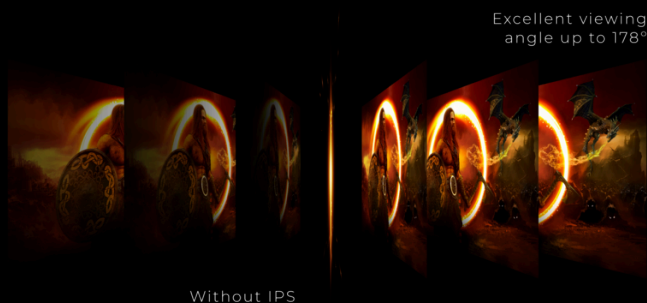

ALTOPARLANTI INTEGRATI

Grazie agli altoparlanti integrati, mettersi in contatto con amici, familiari e colleghi è davvero semplice. Per i film, la musica, i giochi e altro ancora, potrete approfittare di un audio di qualità senza la seccatura di dover collegare altoparlanti esterni.