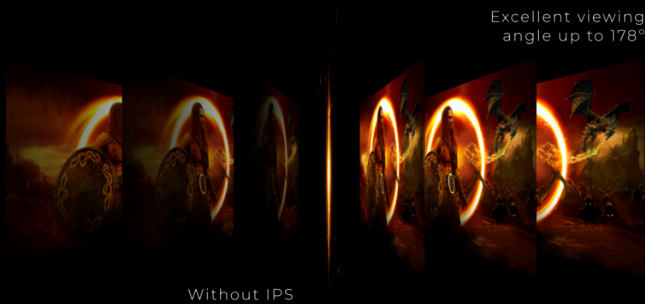

Excellent viewing angle up to 178°

Without IPS

INTEGRIERTE LAUTSPRECHER

Eingebaute Lautsprecher machen es leicht, sich mit Familie, Freunden und Kollegen zu unterhalten. Erleben Sie Filme, Musik, Spiele und vieles mehr mit hochwertigem Klang, ohne externe Lautsprecher anschließen zu müssen.