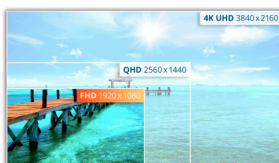

FHD upplösning

Vill du titta på en Blu-ray-film i full kvalitet, njuta av spel i hög upplösning eller läsa skarp text i kontorsprogram? Tack vare sin fulla HD-upplösning på 1920 x 1080 pixlar kan du göra just det på den här skärmen. Oavsett vad du tittar på, med Full HD visas den i rik detalj utan att du behöver ett avancerat grafikkort eller använder för mycket av systemets resurser.