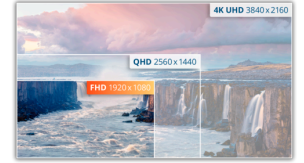

Full HD çözünürlük

Bir Blu-ray filmi tam kalitede izlemek mi yoksa yüksek çözünürlüklü oyunları keyifle oynamak mı ya da ofis uygulamalarıyla canlı metinler okumak mı istiyorsunuz? Bu monitör, 1920 x 1080 piksel Full HD çözünürlüğü sayesinde tümünü yapmanıza olanak tanır. Görüntülediğiniz şey ne olursa olsun Full HD çözünürlük sayesinde zengin detaylar üst düzey bir grafik kartı olmadan veya çok fazla sistem kaynağı tüketmeden gösterilir.