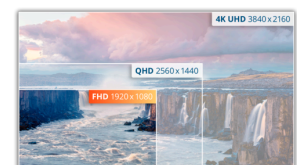

Resolução FHD

Quer ver um filme em Blu-Ray com qualidade total, desfrutar de jogos com alta resolução ou ler texto nítido em aplicações de escritório? Graças à sua resolução Full HD de 1920 x 1080 píxeis, este monitor permite-lhe fazer isso mesmo. Seja o que for que esteja a ver, com Full HD poderá ver uma grande riqueza de detalhes sem necessitar de uma placa gráfica de topo de gama ou de consumir muitos recursos do seu sistema.