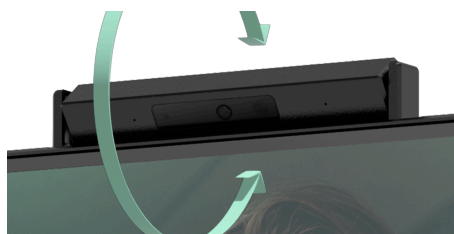

Display IPS piatto FHD da 23,8" per semplificare la produttività in ogni tipo di ufficio

AOC 24P3CW è un monitor IPS a schermo piatto da 23,8" con un design a cornice su tre lati che ha tutto ciò che ti occorre per ottenere il massimo dalla tua giornata lavorativa. Goditi una qualità d'immagine vivida e realistica grazie alla risoluzione Full HD (1920 x 1080) per colori vividi, immagini realistiche, una luminosità di 300 nit e l'ampio angolo di visione di 178/178°. Per garantire una fluida collaborazione remota, questo monitor è dotato di due altoparlanti integrati da 5 W + 5 W per un audio di alta qualità e una webcam integrata da 5 MP che supporta Windows Hello™. 24P3CW è pronto per aumentare la tua produttività con USB-C che supporta Power Delivery fino a 65 W, trasferimento dati e modalità DP-alt. La connettività di questo monitor è aumentata da hub USB, RJ-45 e DP-out. A garanzia dell'efficienza dei consumi energetici, completa questo monitor una serie di certificazioni ambientali, tra cui EPA, TCO ed EPEAT.

Caratteristiche

Risoluzione Full HD

Desiderate guardare un film Blu-ray con una qualità d'immagine totale, divertirsi a giocare con immagini ad alta definizione o leggere testi nitidissimi nelle applicazioni per ufficio? Grazie alla risoluzione di 1920 x 1080 pixel Full HD di questo monitor tutto questo sarà possibile. A prescindere dal contenuto che intendete guardare, con la risoluzione Full HD sarà visualizzato con una straordinaria ricchezza di dettagli senza la necessità di una scheda grafica di alta fascia né di consumare molte delle vostre risorse di sistema.