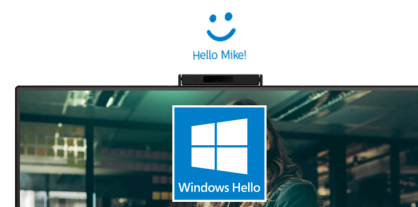

Sicurezza e reattività con la webcam Windows Hello™

Otteni la massima sicurezza con il riconoscimento facciale di Windows Hello™! Una webcam integrata con Windows Hello™ offre comoda sicurezza extra, senza necessità di password o PIN.