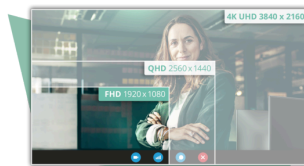

Écran plat IPS 23,8 pouces FHD 3 faces pour une productivité aisée dans n'importe quel environnement de bureau.

L'AOC 24P3CW est un moniteur IPS à écran plat de 23,8 pouces avec une conception de cadre à trois côtés qui a tout ce dont vous avez besoin pour tirer le meilleur parti de votre journée de travail. Profitez d'une qualité d'image vive et réaliste grâce à la résolution Full HD (1920 x 1080) améliorée, associée à une luminosité de 300 nits et à des angles de vision généreux de 178/178°. Pour assurer une collaboration à distance fluide, ce moniteur est doté de deux haut-parleurs 5W + 5W intégrés pour un son de haute qualité et d'une webcam intégrée 5MP prenant en charge Windows Hello™. Le moniteur 24P3CW est prêt à augmenter votre productivité avec USB-C prenant en charge l'alimentation jusqu'à 65 W, le transfert de données et le mode DP-alt. La connectivité de ce moniteur est améliorée par un hub USB, une sortie RJ-45 et une sortie DP. Pour garantir la consommation d'énergie la plus efficace, un éventail de certifications environnementales, notamment EPA, TCO et EPEAT, complète ce moniteur.

Caractéristiques

Résolution Full HD

Vous voulez regarder un film en Blu-ray à sa qualité optimale, profiter de vos jeux en haute résolution ou lire les textes des applications bureautiques de façon claire ? Grâce à sa résolution Full HD de 1920 x 1080 pixels, cet écran vous le permet. Tout ce que vous regardez est affiché avec les détails les plus riches, en Full HD, sans avoir besoin d'une carte graphique dernier cri ou de consommer énormément de ressources système.