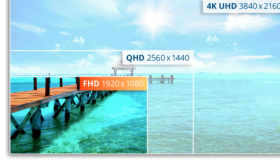

Full HD çözünürlük

Bir Blu-ray filmi tam kalitede izlemek mi yoksa yüksek çözünürlüklü oyunları keyifle oynamak mı ya da ofis uygulamalarıyla canlı metinler okumak mı istiyorsunuz? Bu monitör, 1920 x 1080 piksel Full HD çözünürlüğü sayesinde tümünü yapmanıza olanak tanır. Görüntülediğiniz şey ne olursa olsun Full HD çözünürlük sayesinde zengin detaylar üst düzey bir grafik kartı olmadan veya çok fazla sistem kaynağı tüketmeden gösterilir.