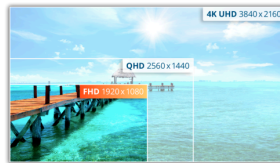

Dunne en slanke 23.8" VA-monitor met levendige kleuren, brede kijkhoeken en oogvriendelijke technologie

De 24B2XHM2 uit de serie B2 heeft een 23.8" Full HD VA-scherm met brede kijkhoeken, levensechte, sprankelende kleuren en ook nog een flexibele connectiviteit. Het elegante design heeft een slank profiel en een scherm dat aan drie zijden randloos is, voor het naadloos positioneren van meerdere monitoren. Dankzij de LowBlue-modus en de FlickerFree-technologieën van AOC behoort oogvermoeidheid tot het verleden.

FHD-resolutie

Wilt u een Blu-ray-film op volle kwaliteit bekijken, genieten van games in hoge resolutie of gestoken scherpe tekst in kantoor-toepassingen lezen? Dankzij de Full HD-resolutie van 1920 x 1080 pixels, kunt u dat met deze monitor gewoon doen. Waar u ook naar kijkt, met Full HD wordt het in rijk detail weergegeven zonder dat u een high-end grafische kaart nodig hebt of veel van de hulpbronnen van uw systeem gebruikt.