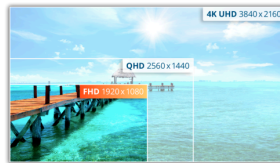

FHD Resoluutio

Haluatko katsella ensiluokkaista Blu-ray-elokuvaa tai pelata pelejä korkealla resoluutiolla tai lukea toimistosovelluksilla tarkkaa tekstiä? Tämä monitori on suunniteltu sitä varten, sillä se tarjoaa 1920 x 1080 pikselin Full HD -resoluution. Katselipa sitten mitä tahansa, Full HD mahdollistaa sen tarkan näytön ilman korkealuokkaista grafiikkakorttia tai käyttämättä huomattavaa määrää järjestelmäresursseja.

VA paneeli

VA (Vertical Alignment) -paneeli näyttää tummemmat mustat ja suuren kontrastin entistä kirkkaampia ja värikkäitä kuvia varten.