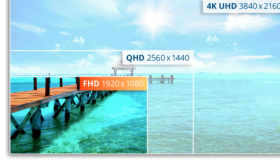

Full HD ve göz dostu LowBlue ve FlickerFree teknolojiye sahip, zarif ve şık, 3 kenardan çerçevesiz 21,5 inç Full HD monitör

Modern tasarım ve temiz Full HD görüntüler. 22B2H, zarif 3 kenarlı çerçevesiz ekranı ve VGA ile HDMI bağlantı olanaklarını bir araya getiriyor. Geniş görüş açıları ve göz dinlendirici LowBlue ve FlickerFree teknolojileriyle çalışmanın ya da yayın yapmanın keyfini sürün.

Full HD çözünürlük

Bir Blu-ray filmi tam kalitede izlemek mi yoksa yüksek çözünürlüklü oyunları keyifle oynamak mı ya da ofis uygulamalarıyla canlı metinler okumak mı istiyorsunuz? Bu monitör, 1920 x 1080 piksel Full HD çözünürlüğü sayesinde tümünü yapmanıza olanak tanır. Görüntülediğiniz şey ne olursa olsun Full HD çözünürlük sayesinde zengin detaylar üst düzey bir grafik kartı olmadan veya çok fazla sistem kaynağı tüketmeden gösterilir.