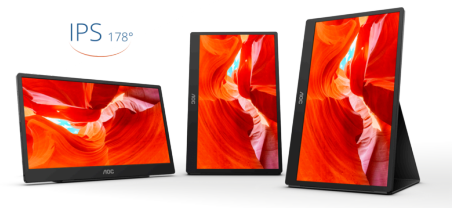

Productiviteit binnen handbereik met je draagbare, 10-punten-aanraakgevoelige USB-C-display 16T2

De 16T2 van AOC zorgt direct voor een uitbreiding van je werk- en gameruimte. De 9 mm dunne en superlichte 15.6" IPS display beschikt over levendige kleuren en is voorzien van een 10-punten geprojecteerde capacitieve touchscreen-herkenning. Maak binnen luttele seconden een verbinding met een laptop of smartphone via USB-C en het wordt gemakkelijk ingesteld of opgeborgen met de meegeleverde smart cover.

Met 10-punten geprojecteerde capacitieve touchscreen-technologie kan de display gemakkelijk 10 vingertoppen tegelijkertijd herkennen. Ge certificeerd met Windows 10 Touch Support en compatibel met vele applicaties en games die op basis van aanraking functioneren. Geweldig voor het onderweg maken van aantekeningen, het ontvangen van een digitale handtekening of het spelen van je favoriete mobiele game.

Slimme bedekking

Het meegeleverde smart cover beschermt uw monitor binnen en buiten uw tas tegen vuil en schade. Tijdens gebruik van de monitor functioneert de cover als een flexibele monitorhouder, in portret- of landschap-modus.

IPS-paneel

Het IPS-paneel zorgt voor een uitstekende kijkervaring met levensechte, briljante en toch nauwkeurige kleuren. Kleuren zien er consistent uit, ongeacht vanuit welke hoek u naar het scherm kijkt.