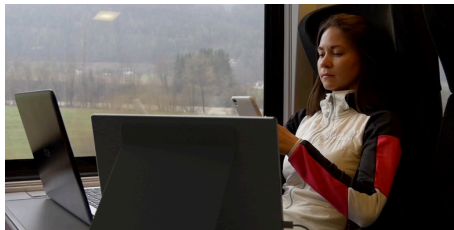

Productiviteit binnen handbereik met je draagbare, 10-punten-aanraakgevoelige USB-C-display 16T2

De 16T2 van AOC zorgt direct voor een uitbreiding van je werk- en gameruimte. De 9 mm dunne en superlichte 15.6" IPS display beschikt over levendige kleuren en is voorzien van een 10-punten geprojecteerde capacitieve touchscreen-herkenning. Maak binnen luttele seconden een verbinding met een laptop of smartphone via USB-C en het wordt gemakkelijk ingesteld of opgeborgen met de meegeleverde smart cover.

Functies

Productiviteit onderweg

De mogelijkheden van de 16T2 zijn oneindig. Maak de display van je laptop onderweg of voor je thuishkantoor groter, gebruik het voor presentaties, of voor het maken van aantekeningen tijdens een vergadering of colleges. Video's overall afspelen, van een klant een digitale handtekening ontvangen of de display van je smartphone uitbreiden naar 15.6" om mobiel een game te spelen. De enige beperking is je eigen fantasie.

Slimme bedekking

Het meegeleverde smart cover beschermt uw monitor binnen en buiten uw tas tegen vuil en schade. Tijdens gebruik van de monitor functioneert de cover als een flexibele monitorhouder, in portret- of landschap-modus.

IPS-paneel

Het IPS-paneel zorgt voor een uitstekende kijkervaring met levensechte, briljante en toch nauwkeurige kleuren. Kleuren zien er consistent uit, ongeacht vanuit welke hoek u naar het scherm kijkt.